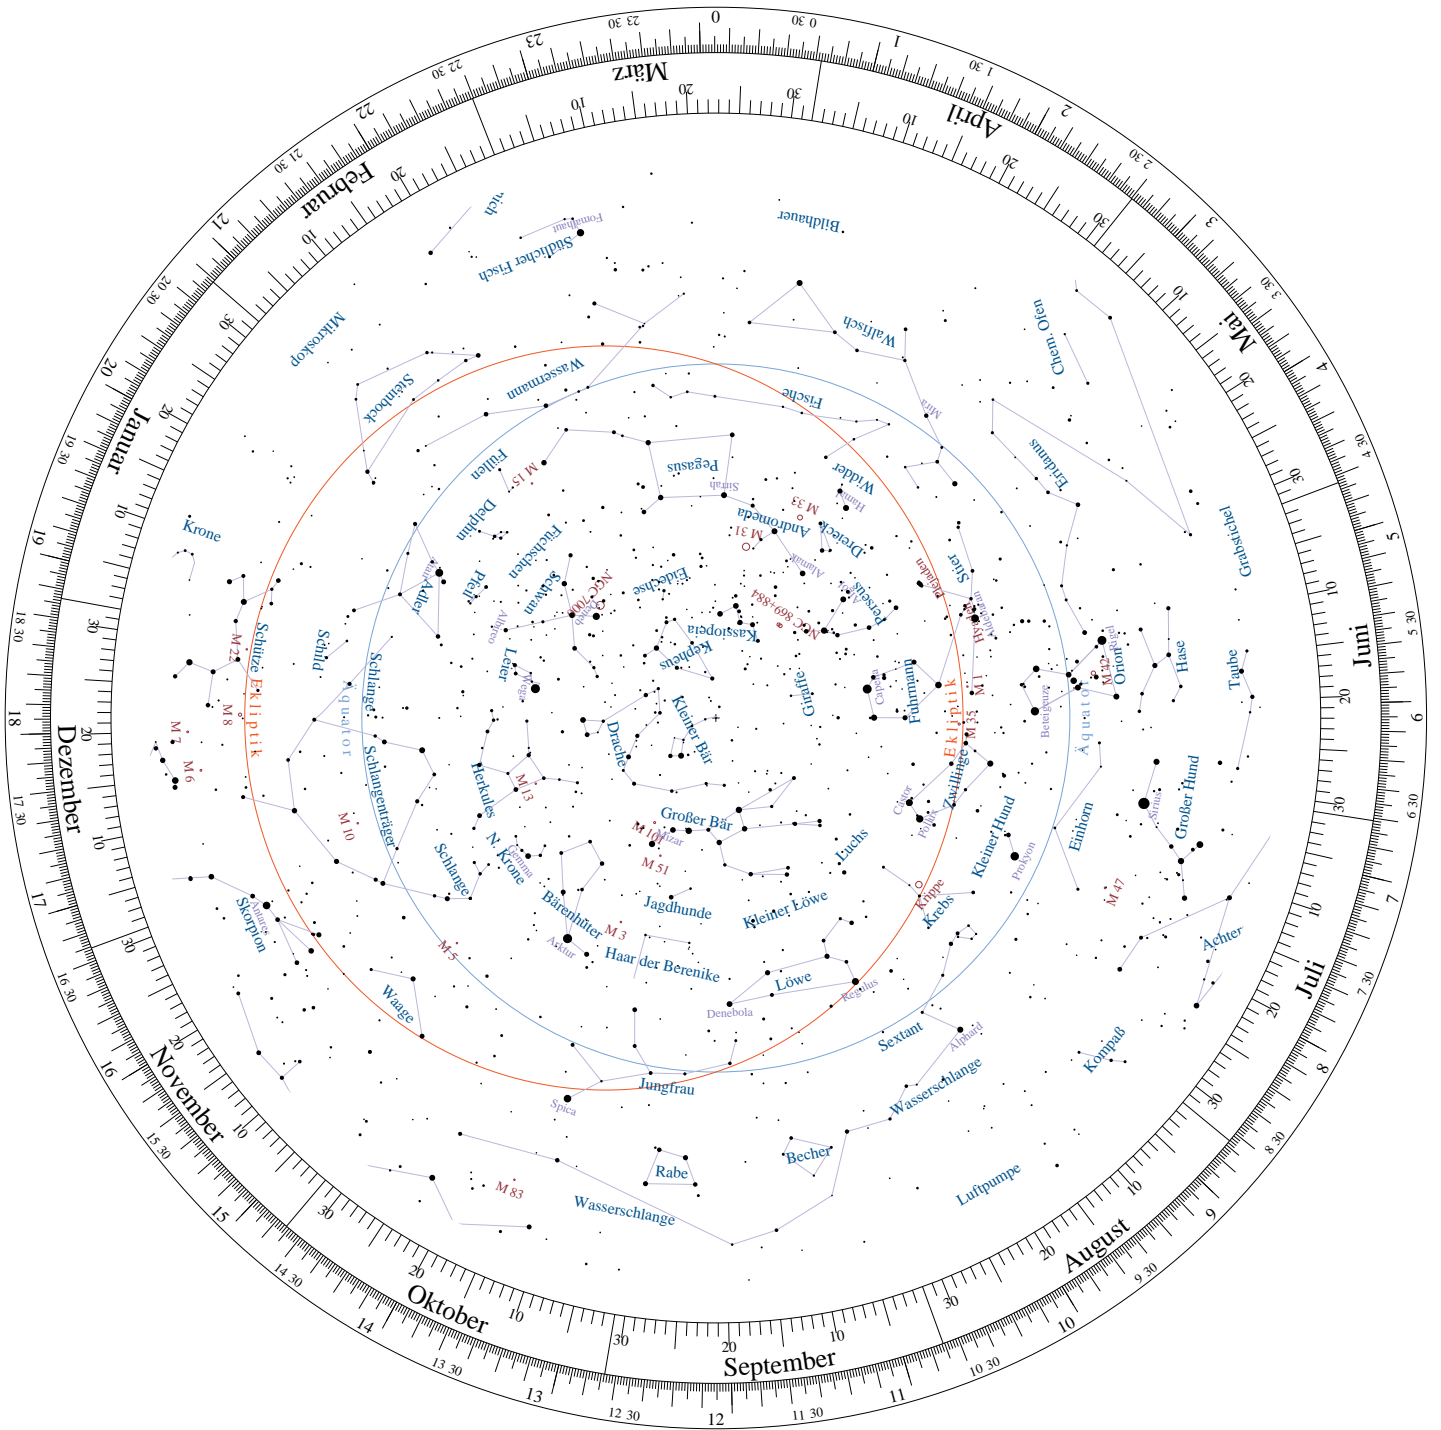

Lot:

Drehbare Sternkarte

Horizontscheibe für 48°45' nördliche Breite.

© by Michael Uhlemann, 11.4.1997; Version 11.3.2012, adaptiert von T. Balzer

Drehbare Sternkarte

Sternenfeld für 48° 45' nördliche Breite.