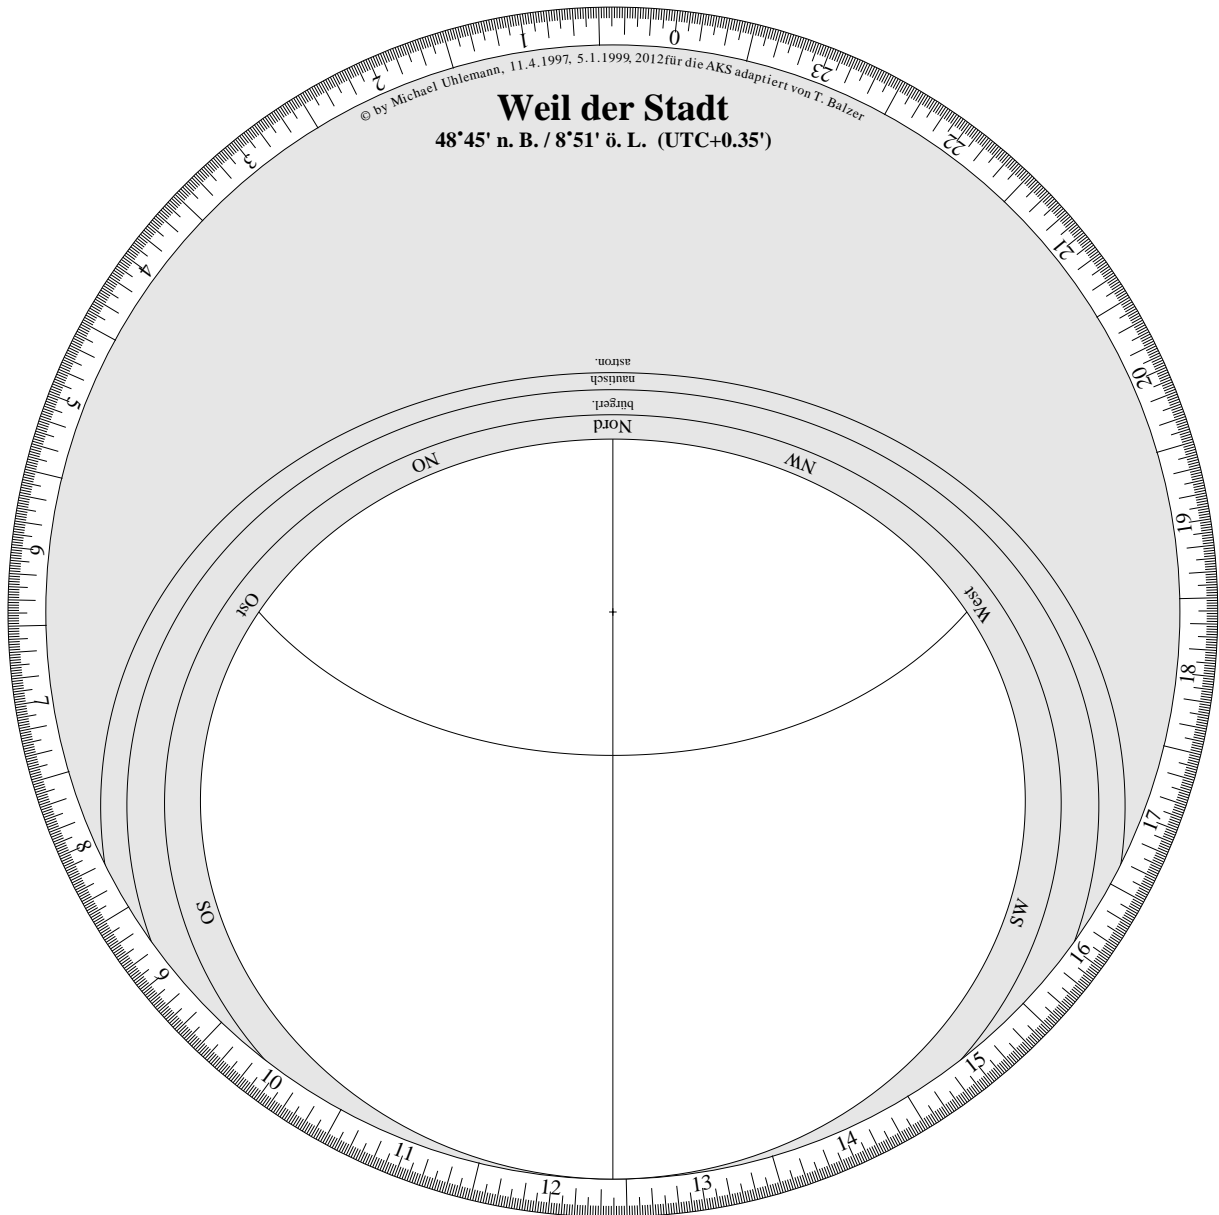

Lot:

Drehbare Sternkarte

Horizontscheibe für 48°45' nördliche Breite.

© by Michael Uhlemann, 11.4.1997; Version 11.3.2012, adaptiert von T. Balzer

Drehbare Sternkarte

Sternenfeld für 48° 45' nördliche Breite.